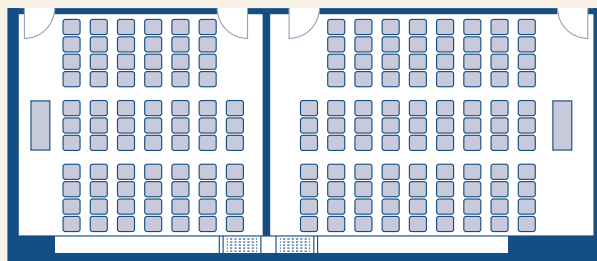

⑨ 2階 大ホール「茗溪」

スクールスタイル 最大225名

⑩ 2階 大ホール「茗溪」

シアタースタイル 最大304名

⑪ 4階 中ホール「筑波」&「新泉」

スクールスタイル最大150名

⑫ 4階 中ホール「筑波」&「新泉」

シアタースタイル最大205名

⑬ 4階 小ホール「筑波」 / 「新泉」

「筑波」
スクールスタイル
最大60名

「新泉」
スクールスタイル
最大78名

⑭ 4階 小ホール「筑波」 / 「新泉」

「筑波」
シアタースタイル
最大73名

「新泉」
シアタースタイル
最大95名