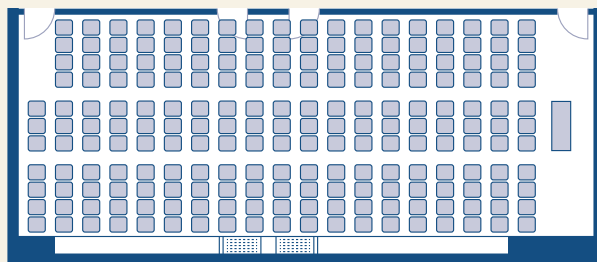

⑨ 2階 大ホール「茗溪」

スクールスタイル 最大225名

⑩ 2階 大ホール「茗溪」

シアタースタイル 最大304名

⑪ 4階 中ホール「筑波」&「新泉」

スクールスタイル最大150名

⑫ 4階 中ホール「筑波」&「新泉」

シアタースタイル最大205名

⑬ 4階 小ホール「筑波」 / 「新泉」

「筑波」
スクールスタイル
最大60名

「新泉」
スクールスタイル
最大78名

⑭ 4階 小ホール「筑波」 / 「新泉」

「筑波」
シアタースタイル
最大73名

「新泉」
シアタースタイル
最大95名