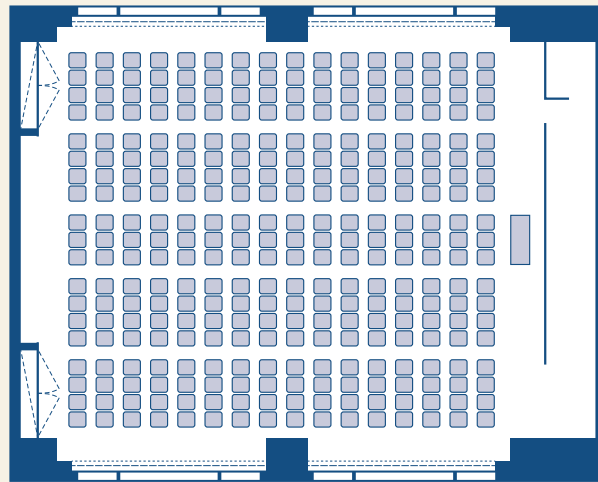

⑨ 2階 大ホール「茗溪」

スクールスタイル 最大225名

⑩ 2階 大ホール「茗溪」

シアタースタイル 最大304名

⑪ 4階 中ホール「筑波」&「新泉」

スクールスタイル最大150名

⑫ 4階 中ホール「筑波」&「新泉」

シアタースタイル最大205名

⑬ 4階 小ホール「筑波」 / 「新泉」

「筑波」
スクールスタイル
最大60名

「新泉」
スクールスタイル
最大78名

⑭ 4階 小ホール「筑波」 / 「新泉」

「筑波」
シアタースタイル
最大73名

「新泉」
シアタースタイル
最大95名