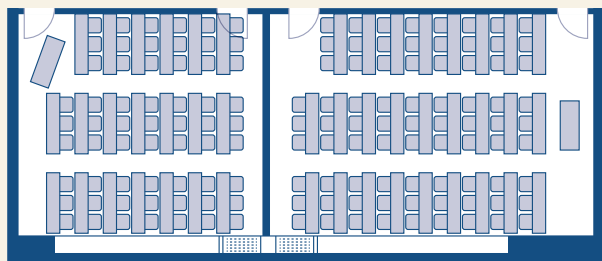

⑨ 2階 大ホール「茗溪」

スクールスタイル 最大225名

⑩ 2階 大ホール「茗溪」

シアタースタイル 最大304名

⑪ 4階 中ホール「筑波」&「新泉」

スクールスタイル最大150名

⑫ 4階 中ホール「筑波」&「新泉」

シアタースタイル最大205名

⑬ 4階 小ホール「筑波」 / 「新泉」

「筑波」
スクールスタイル
最大60名

「新泉」
スクールスタイル
最大78名

⑭ 4階 小ホール「筑波」 / 「新泉」

「筑波」
シアタースタイル
最大73名

「新泉」
シアタースタイル
最大95名