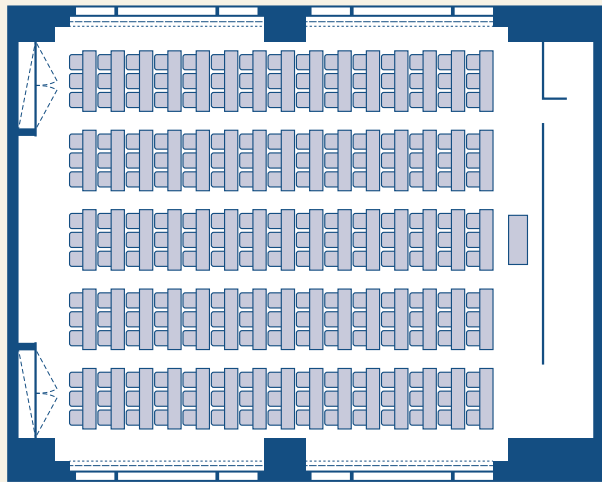

⑨ 2階 大ホール「茗溪」

スクールスタイル 最大225名

⑩ 2階 大ホール「茗溪」

シアタースタイル 最大304名

⑪ 4階 中ホール「筑波」&「新泉」

スクールスタイル最大150名

⑫ 4階 中ホール「筑波」&「新泉」

シアタースタイル最大205名

⑬ 4階 小ホール「筑波」 / 「新泉」

「筑波」
スクールスタイル
最大60名

「新泉」
スクールスタイル
最大78名

⑭ 4階 小ホール「筑波」 / 「新泉」

「筑波」
シアタースタイル
最大73名

「新泉」
シアタースタイル
最大95名